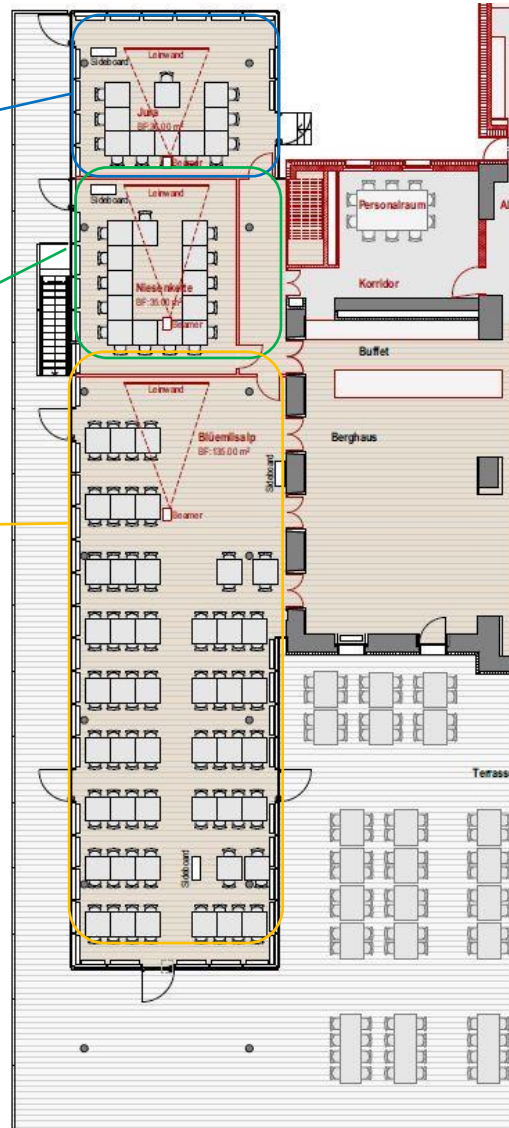

## Raum Jura

Feiern: 26 Sitzplätze  
Tagen: 12 Sitzplätze

## Raum Niesenkette

Feiern: 24 Sitzplätze  
Tagen: 15 Sitzplätze

## Raum Blüemlisalp

Feiern: 98 Sitzplätze

## Gesamter Glaspavillon

Feiern: 142 Sitzplätze

Raummiete	
Jura	CHF 120.00/Tag
Niesenkette	CHF 120.00/Tag
Blüemlisalp	CHF 800.00/Tag
Jura & Niesenkette	CHF 200.00/Tag
Ganzer Pavillon	CHF 1000.00/Tag

**Tagespauschale** pro Person CHF 101.—