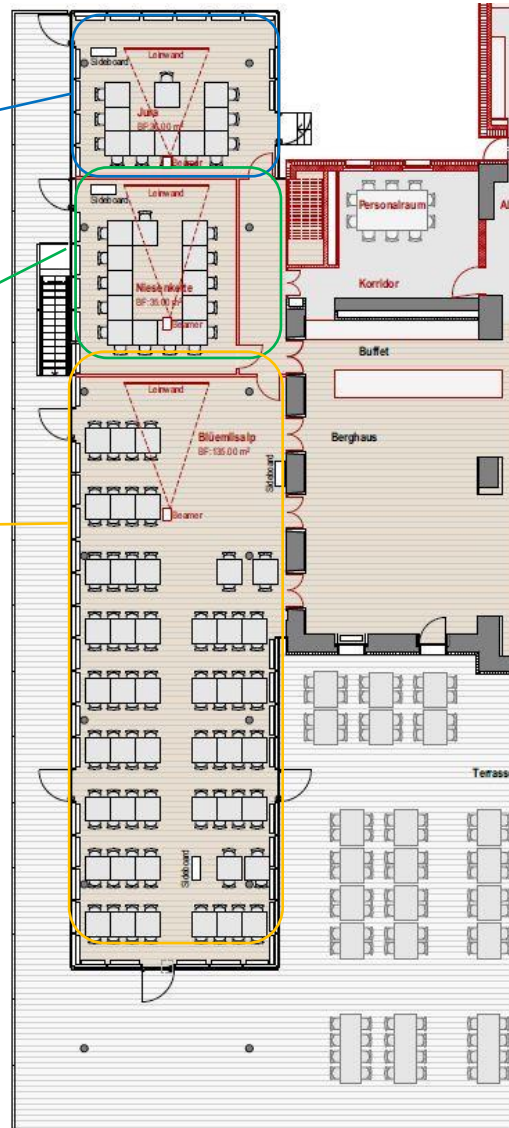

Berghaus Niesen Kulm – Glaspavillon

Für Ihren Anlass auf der schönsten Pyramide der Schweiz!

Raum Jura

Feiern: 26 Sitzplätze
Tagen: 12 Sitzplätze

Raum Niesenkette

Feiern: 24 Sitzplätze
Tagen: 15 Sitzplätze

Raum Blüemlisalp

Feiern: 98 Sitzplätze

Gesamter Glaspavillon

Feiern: 142 Sitzplätze

Raummiete	
Jura	CHF 120.00/Tag
Niesenkette	CHF 120.00/Tag
Blüemlisalp	CHF 800.00/Tag
Jura & Niesenkette	CHF 200.00/Tag
Ganzer Pavillon	CHF 1000.00/Tag