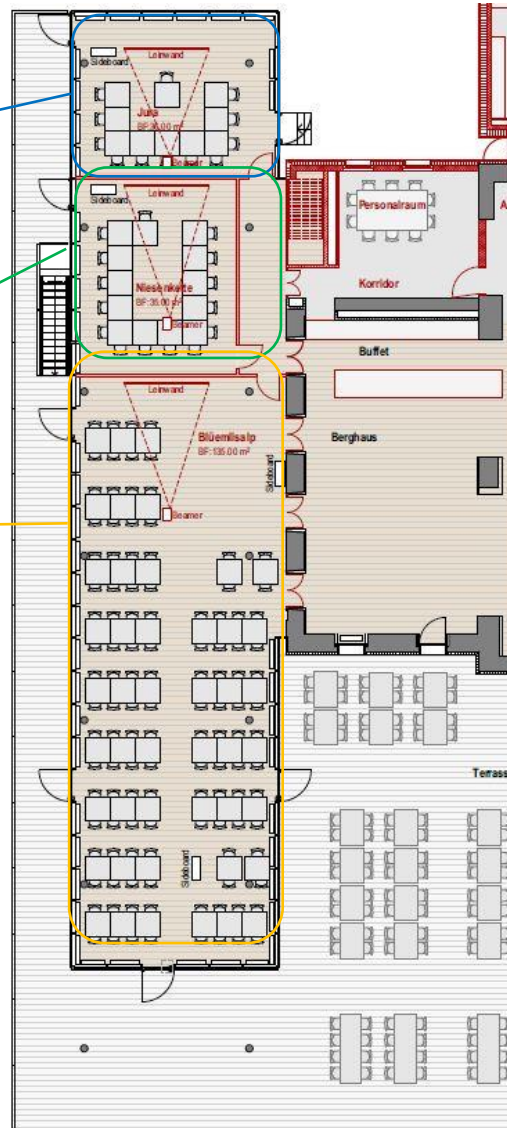

Berghaus Niesen Kulm – Glaspavillon

Für Ihren Anlass auf der schönsten Pyramide der Schweiz!

Raum Jura

Feiern: 26 Sitzplätze
Tagen: 12 Sitzplätze

Raum Niesenkette

Feiern: 24 Sitzplätze
Tagen: 15 Sitzplätze

Raum Blüemlisalp

Feiern: 98 Sitzplätze

Gesamter Glaspavillon

Feiern: 142 Sitzplätze

Tagespauschale pro Person CHF 98.—

Halbtagespauschale pro Person CHF 63.—

Inkl. Bahnfahrt, Verpflegung, Raummiete, Infrastruktur und Technik