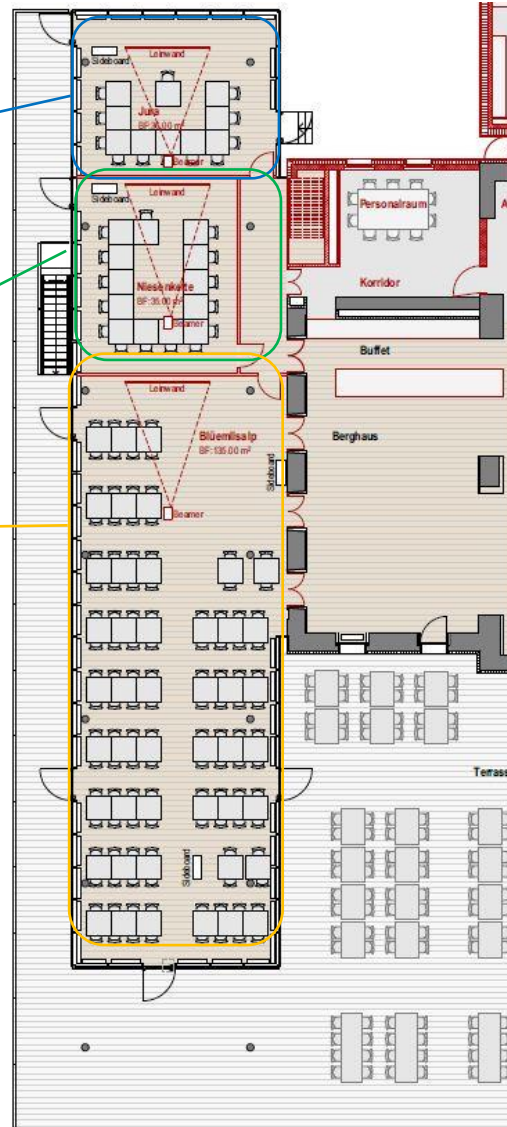

Berghaus Niesen Kulm – Glaspavillon

Für Ihren Anlass auf der schönsten Pyramide der Schweiz!

Raum Jura

Feiern: 38 Sitzplätze
Tagen: 12 Sitzplätze

Raum Niesenkette

Feiern: 30 Sitzplätze
Tagen: 15 Sitzplätze

Raum Blüemlisalp

Feiern: 110 Sitzplätze

Gesamter Glaspavillon

Feiern: 176 Sitzplätze

Tagespauschale pro Person CHF 98.—

Halbtagespauschale pro Person CHF 63.—

Inkl. Bahnfahrt, Verpflegung, Raummiete, Infrastruktur und Technik